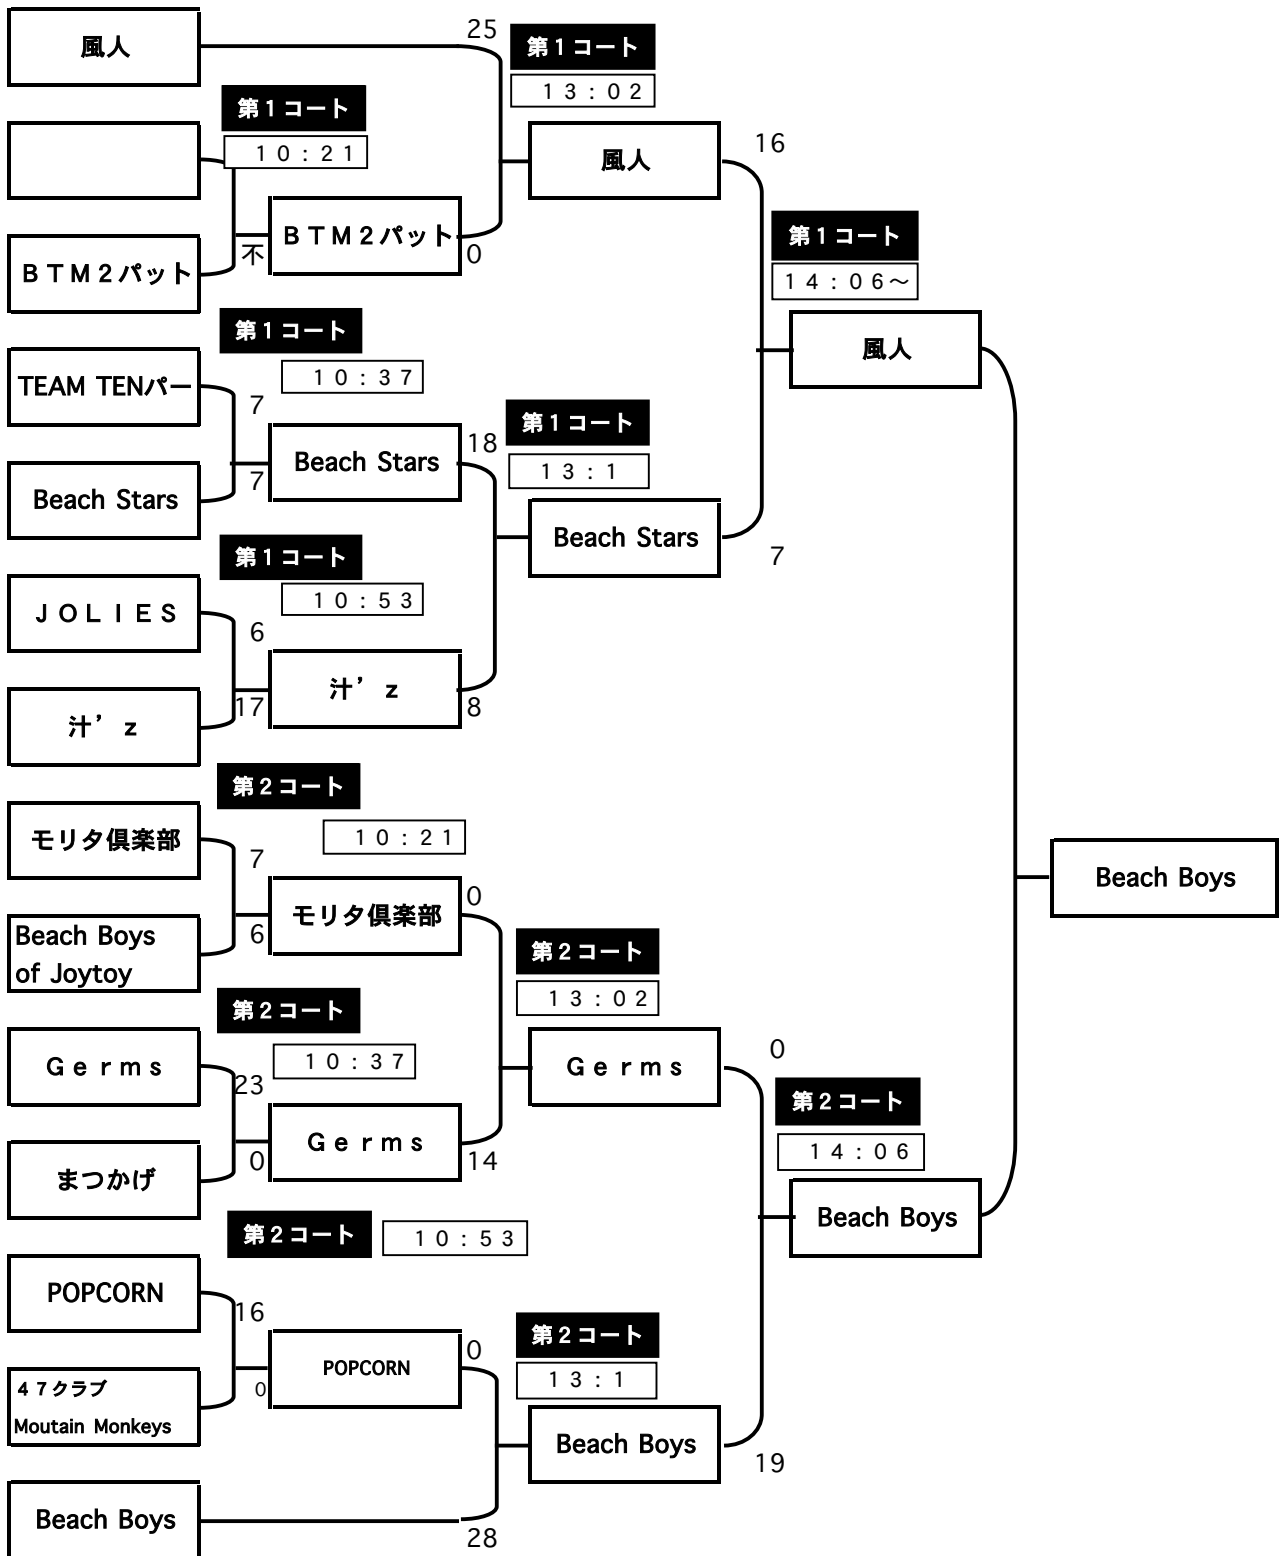

8月21日(土) リーグ戦(42チームを1ブロック3チーム 14ブロックに分けて実施)

試合時間…「前半7分」「ハーフタイム1分」「後半7分」

※試合後の移動は1分以内でお願いします。時間になりましたら試合開始します。

<第1ブロック>

	福島東稜高校	KUSAIBU	Germs
福島東稜高校		7-0	0-16
KUSAIBU	0-7		4-7
Germs	16-0	7-4	

<第2ブロック>

	~N★T★R~	Oh i B l a c k s	J O L I E S
~N★T★R~		16-15	6-12
Oh i B l a c k s	15-16		7-9
J O L I E S	12-6	9-7	

<第14ブロック>

	汁'z	新発田Jrラグビースクール	上越MIX
汁'z		18-0	15-3
新発田Jrラグビースクール	0-18		0-9
上越MIX	3-15	9-0	

8月21～22日 女子トーナメント

試合時間…「前半5分」「ハーフタイム1分」「後半5分」

※試合後の移動は1分以内をお願いします。時間になりましたら試合開始します。

※準決勝は得失点差でシードを決定

<21日 1回戦>

<22日 準決勝、決勝>

8月22日(日) トーナメント 前日決定のブロックに分けて開催

1. 谷浜カップ (3位リーグ) 8:45~

試合時間…「前半7分」「ハーフタイム1分」「後半7分」

※試合後の移動は1分以内をお願いします。時間になりましたら試合開始します。

8月22日(日) トーナメント 前日決定のブロックに分けて開催

1. パインバレーカップ (2位リーグ) 8:45~

試合時間…「前半7分」「ハ-タイム1分」「後半7分」

※試合後の移動は1分以内をお願いします。時間になりましたら試合開始します。

8月22日(日) トーナメント 前日決定のブロックに分けて開催

1. パナソニックカップ (1位リーグ) 10:21~

試合時間…「前半7分」「A-7タイム1分」「後半7分」
 ※試合後の移動は1分以内をお願いします。時間になりましたら試合開始します。

8月22日(日) 決勝トーナメント

1. 決勝トーナメント (女子・谷浜・パインバレー・パナソニック) 14:20頃～