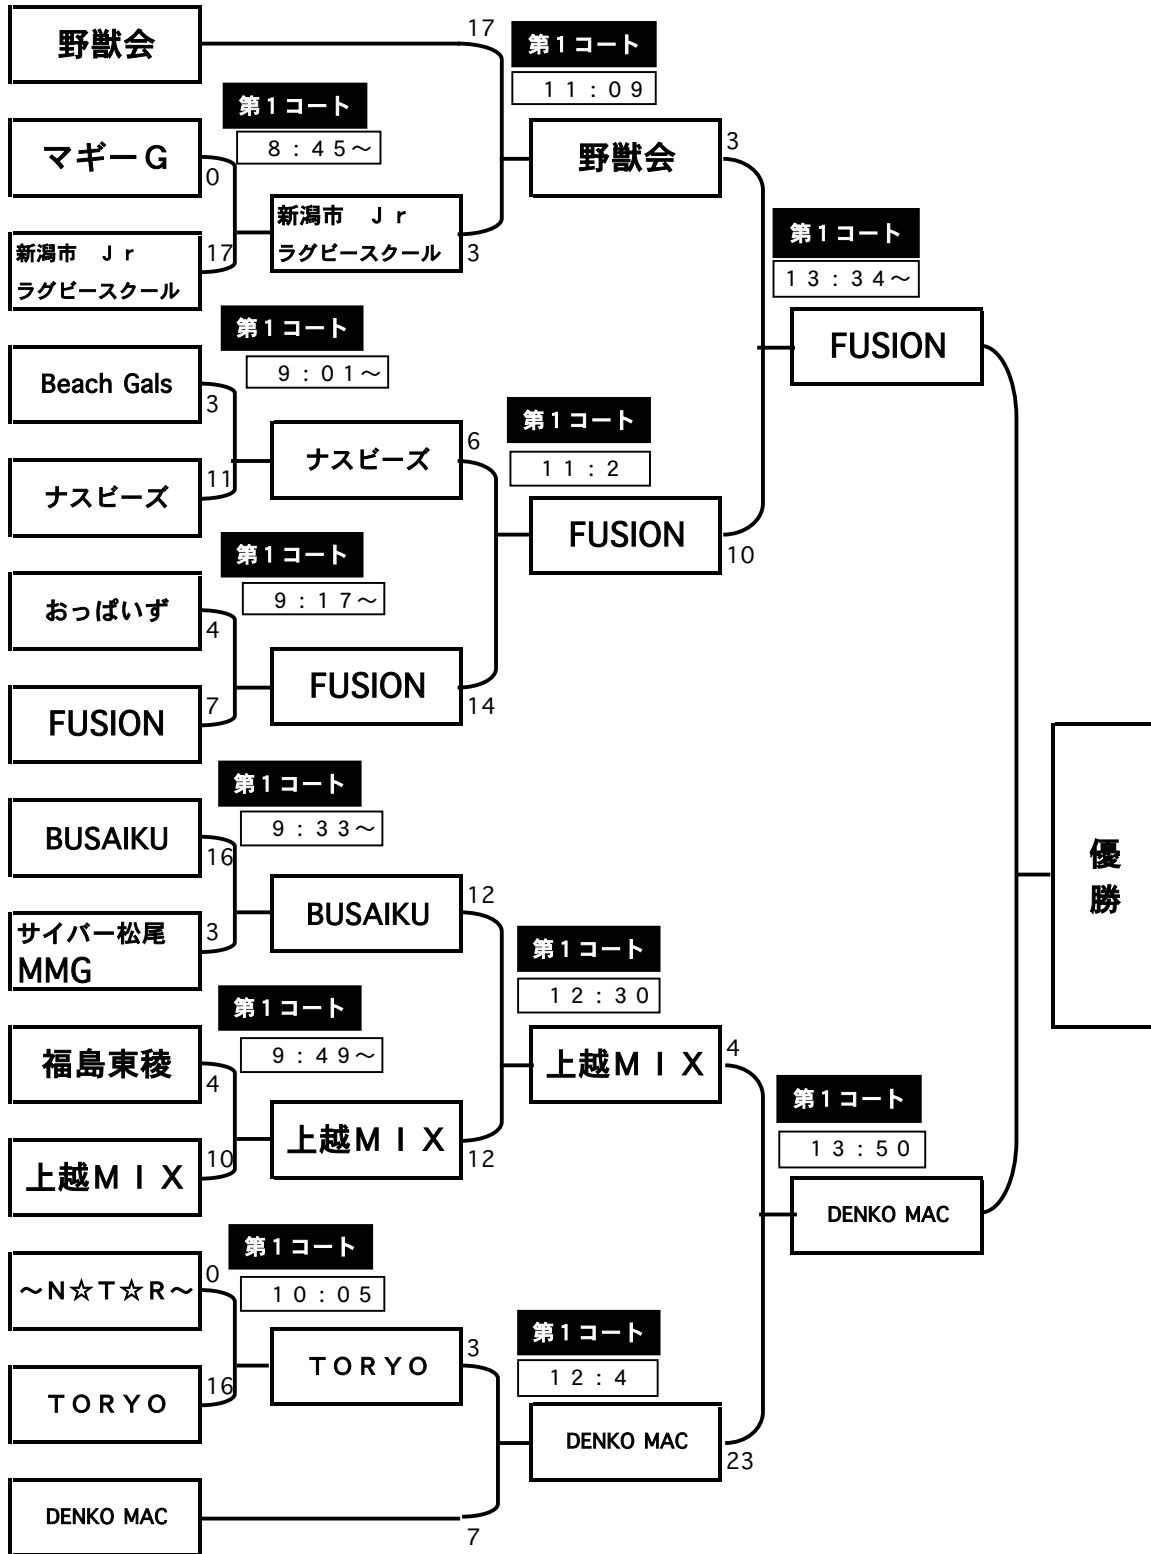

8月22日(日) トーナメント 前日決定のブロックに分けて開催

1. パインバレーカップ (2位リーグ) 8:45~

試合時間…「前半7分」「ハ-タイム1分」「後半7分」

※試合後の移動は1分以内をお願いします。時間になりましたら試合開始します。