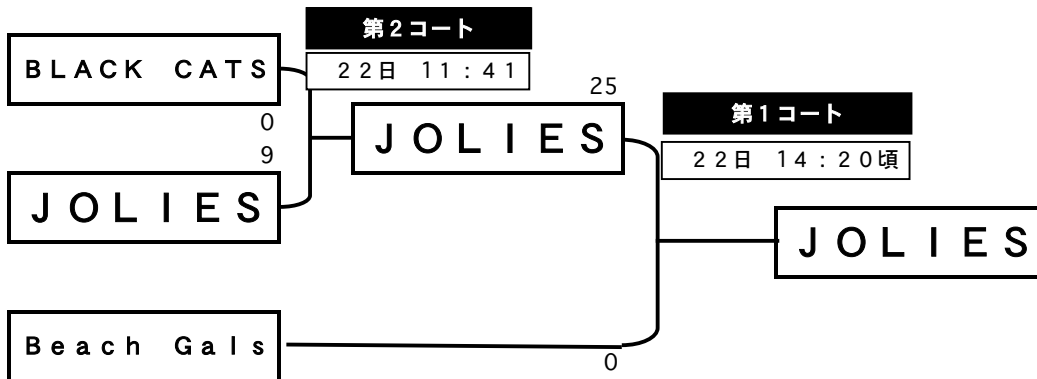

<第14ブロック>

	汁'z	新発田Jrラグビースクール	上越MIX
汁'z		18-0	15-3
新発田Jrラグビースクール	0-18		0-9
上越MIX	3-15	9-0	

8月21～22日 女子トーナメント

試合時間…「前半5分」「ハーフタイム1分」「後半5分」

※試合後の移動は1分以内をお願いします。時間になりましたら試合開始します。

※準決勝は得失点差でシードを決定

<21日 1回戦>

<22日 準決勝、決勝>