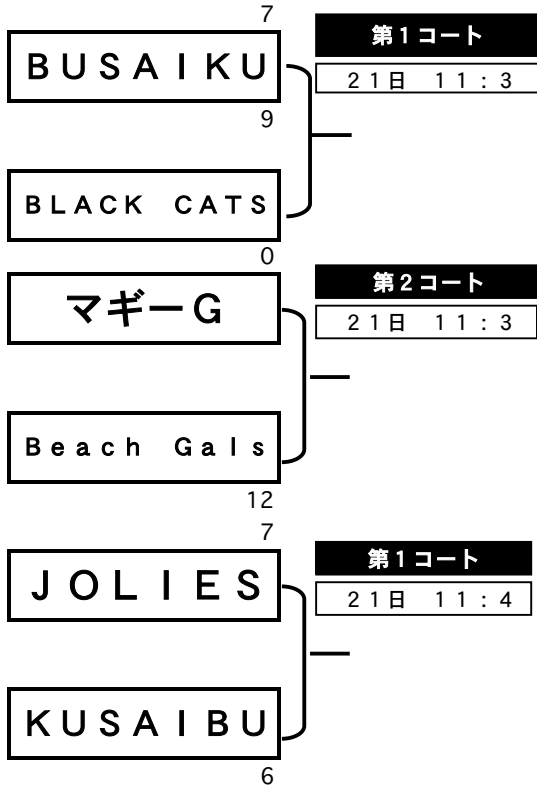

<第11ブロック>

	高田高校A	風人	サイバー松尾 MMG
高田高校A		0-25	4-10
風人	25-0		18-0
サイバー松尾 MMG	10-4	0-18	

<第12ブロック>

	上越教育大学	新潟市Jrラグビースクール	TEAM TEN バー
上越教育大学		3-11	3-15
新潟市Jrラグビースクール	11-3		3-19
TEAM TEN バー	15-3	19-3	

<第13ブロック>

	おっぱいず	MMG	BTM2パット
おっぱいず		7-4	0-16
MMG	4-7		3-7
BTM2パット	16-0	7-3	

<第14ブロック>

	汁'z	新発田Jrラグビースクール	上越MIX
汁'z		18-0	15-3
新発田Jrラグビースクール	0-18		0-9
上越MIX	3-15	9-0	

8月21～22日 女子トーナメント

試合時間…「前半5分」「ハーフタイム1分」「後半5分」

※試合後の移動は1分以内をお願いします。時間になりましたら試合開始します。

※準決勝は得失点差でシードを決定

<21日 1回戦>

<22日 準決勝、決勝>