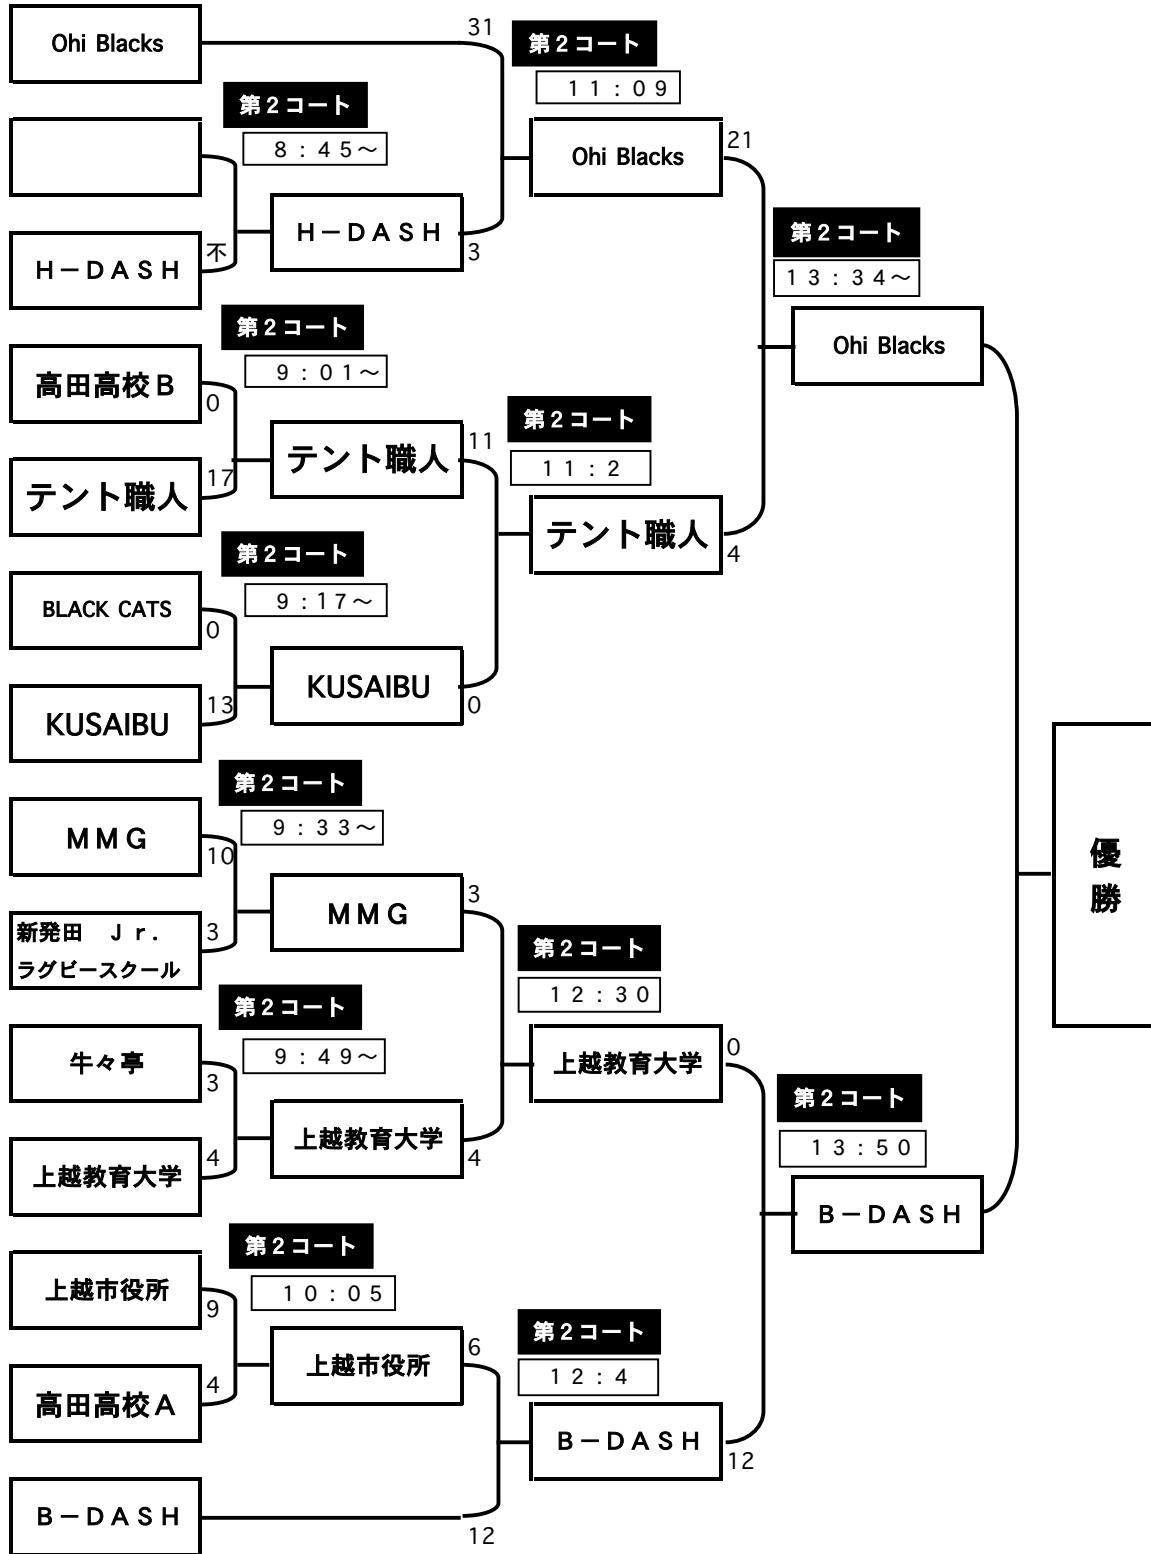

8月22日(日) トーナメント 前日決定のブロックに分けて開催

1. 谷浜カップ (3位リーグ) 8:45~

試合時間…「前半7分」「ハーフタイム1分」「後半7分」

※試合後の移動は1分以内をお願いします。時間になりましたら試合開始します。