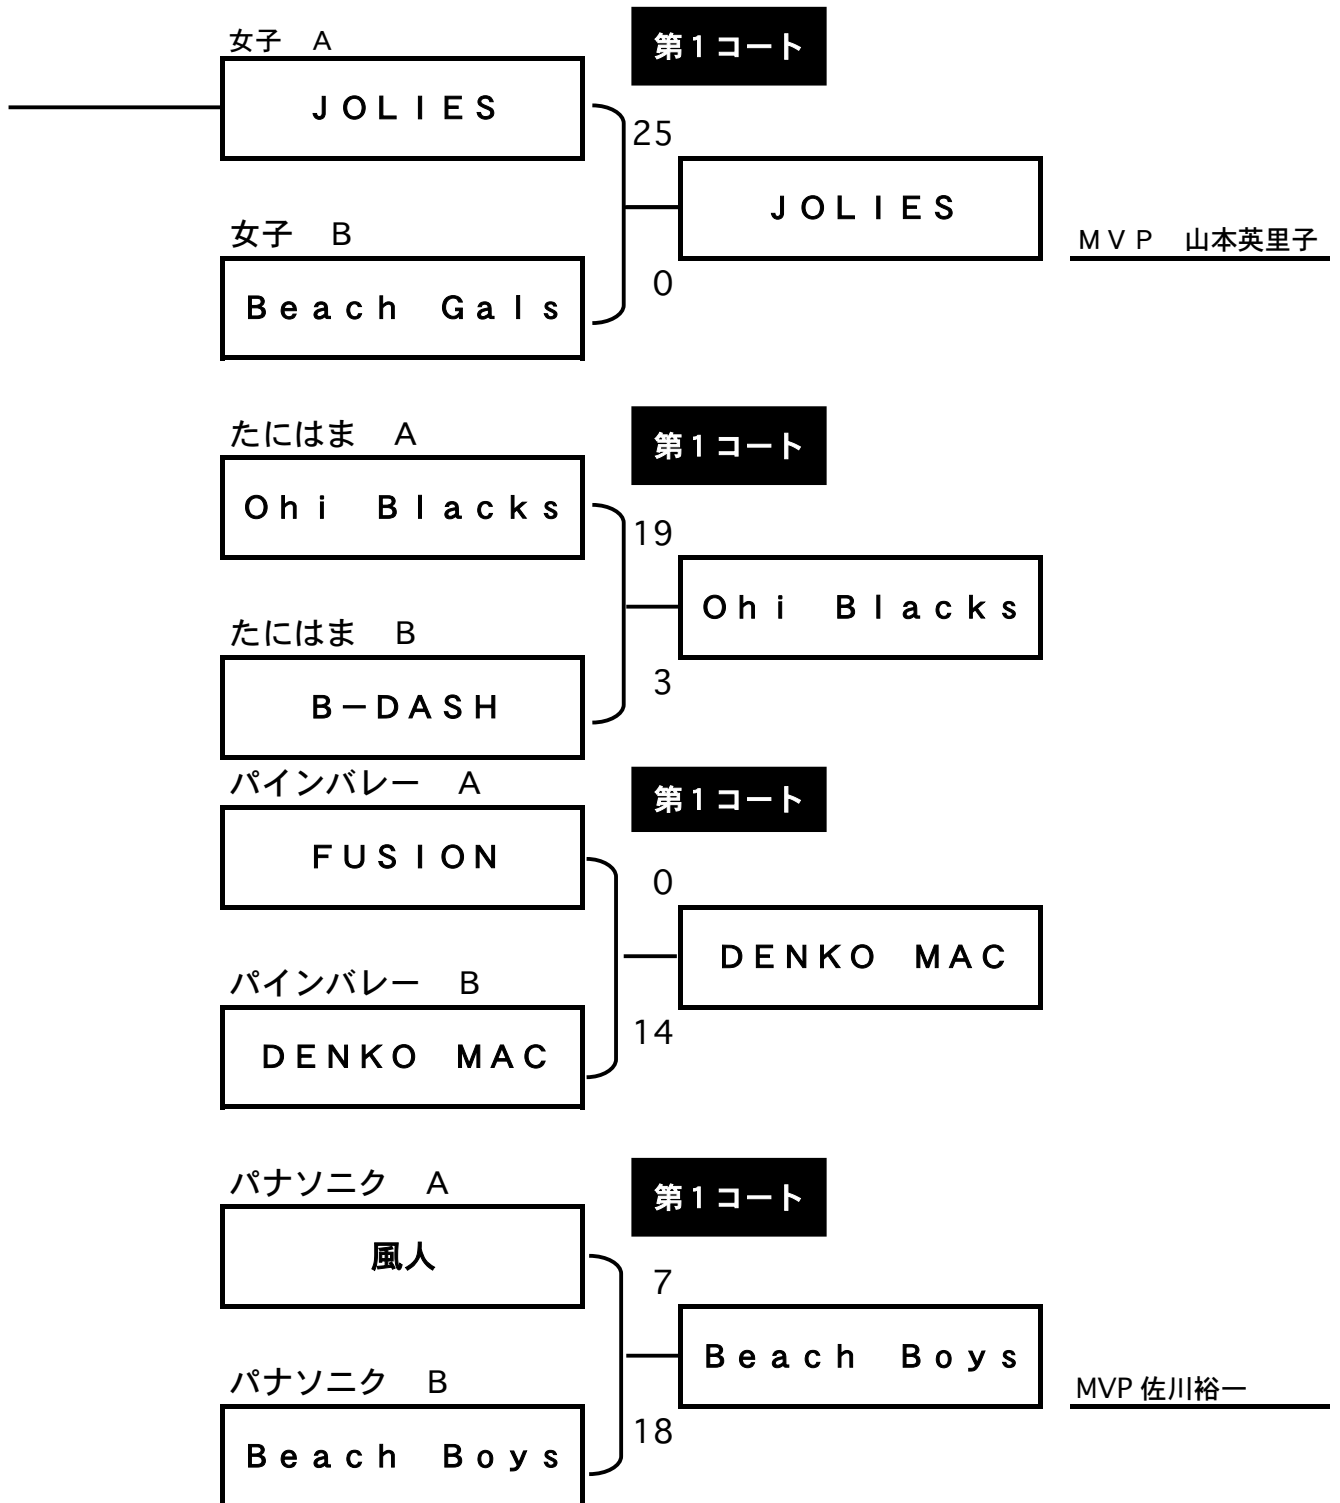

8月22日(日) 決勝トーナメント

1. 決勝トーナメント (女子・谷浜・パインバレー・パナソニック) 14:20頃～

試合時間…「前半7分」「ハーフタイム1分」「後半7分」

※試合後の移動は1分以内でお願いします。時間になりましたら試合開始します。

★試合終了後 閉会式・表彰式をおこないます。